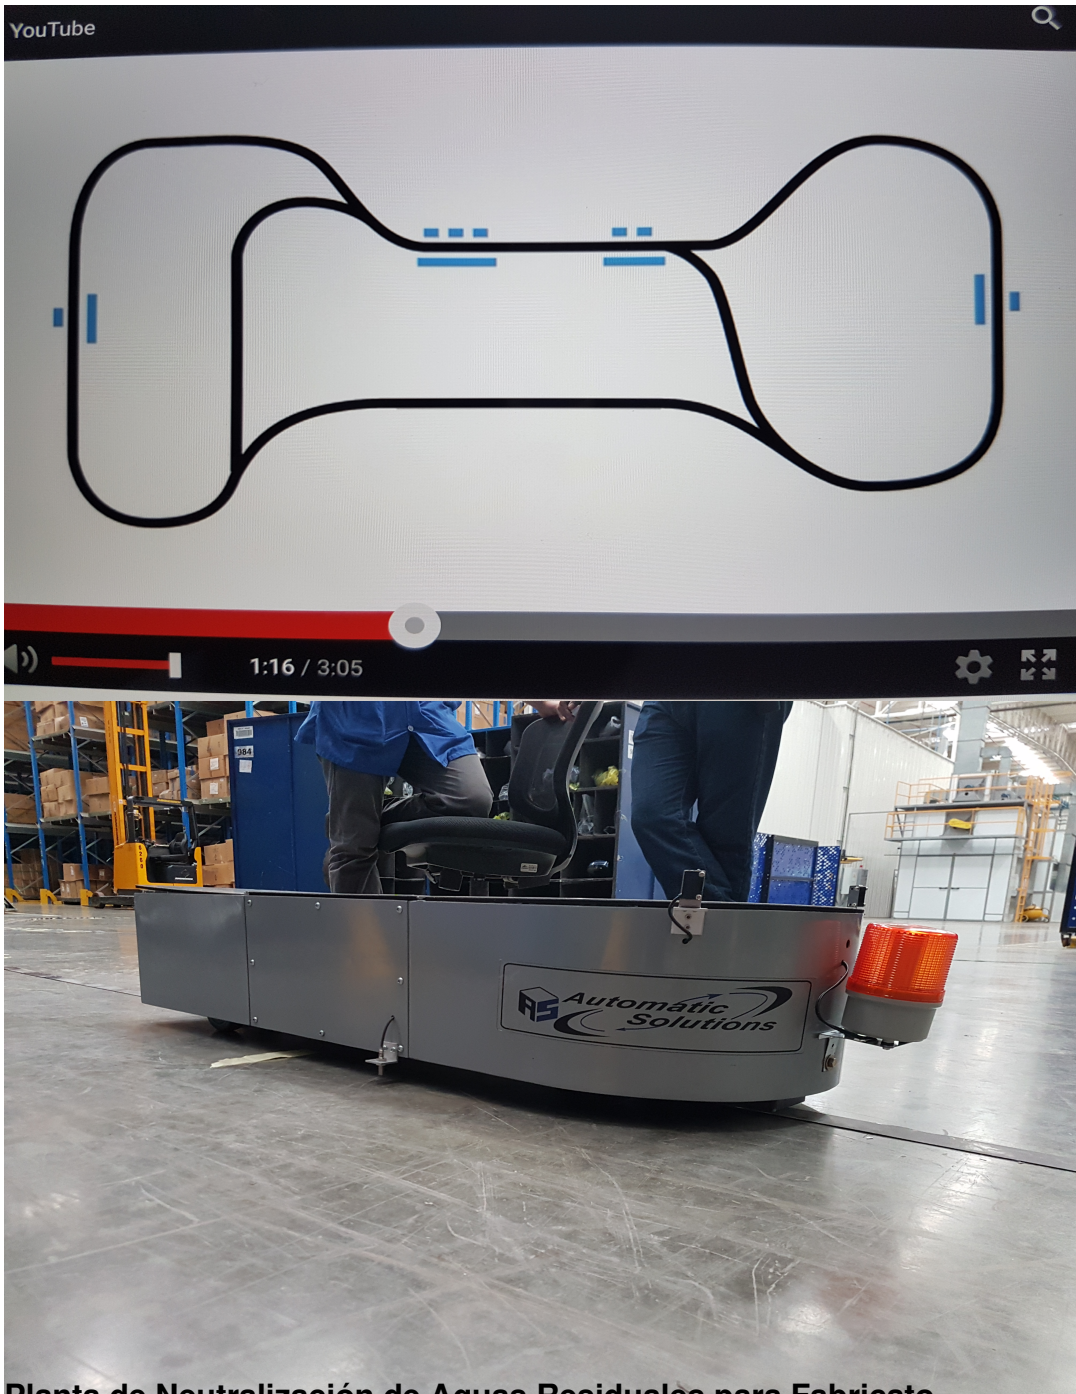

AGV Zona Franca Cartagena

Planta de Neutralización de Aguas Residuales para Fabricato

Fig. 12. Instalación de pintura automática en la planta de producción de pintura de la Neptun de los códigos de los chasis

Con el código de conexión a su totalidad. equipo y ajustes de iluminación continua

El software es el que lee los datos de la cámara y los envía al sistema de impresión

Una impresora Zebra de internet para imprimir directamente el código leído por la cámara a

El fabricante de etiquetas de código de barras Zebra es el proveedor de soluciones de impresión de etiquetas para el sector de la construcción, el transporte y el comercio minorista. El fabricante de etiquetas de código de barras Zebra es el proveedor de soluciones de impresión de etiquetas para el sector de la construcción, el transporte y el comercio minorista.